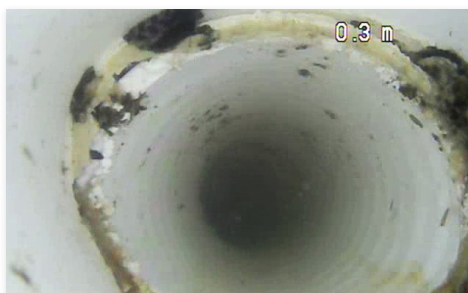

TUBICAM® R14

CÂMARA DE INSPEÇÃO DE CANALIZAÇÕES

Utilizável por um único operador, a câmara de inspeção Tubicam® R14 é ideal para visualizar pequenas canalizações e tubos de piscina, graças à sua cabeça de Ø14 mm, em diâmetros que variam de Ø20 mm a Ø70 mm, até 20 metros de distância.

CENTRALIZADORES ESFERICOS

Los dispositivos de centrado esférico han sido especialmente diseñados para facilitar el paso de los codos de 90° a partir de Ø30 mm de diámetro.

CABO SEMI-RÍGIDA

Com Ø4,5mm, ele foi projetado para redes de piscinas e encanamentos. Semi-rígido para ser empurrado por 20 m e suficientemente flexível para curvas de 90° em Ø30 mm.

CABÇA DA CÂMARA Ø14 MM

A ótica da cabeça da câmara Ø14mm, cercada por uma coroa de 8 Leds brancos, é protegida por um vidro de cristal de safira.

VÍDEO/FOTO

Registrar é uma prova irrefutável de uma inspeção realizada e uma garantia de qualidade. Esses arquivos podem ser utilizados para a elaboração de um relatório para seus clientes.